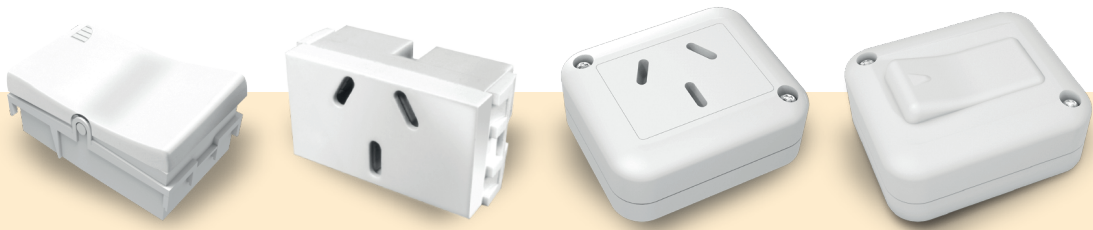

Todos nuestros módulos tomacorriente e interruptores
cuentan con ventajas únicas
que facilitan su instalación.

**DOBLE ENTRADA
PARA CABLES**

FACILITA LOS PUENTES.
PROPORCIONA UNA CONEXIÓN
MÁS SENCILLA, CÓMODA Y SEGURA.

EXCLUSIVAS BORNERAS DE CONEXIÓN

DISEÑADAS CON TORNILLO Y TUERCA.
ASEGURAN UNA PERFECTA SUJECIÓN
DEL CABLE, SIN DAÑARLO.